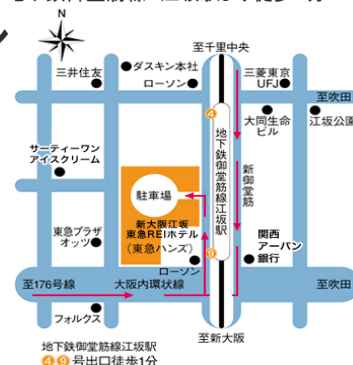

参加費

無料

(懇親会は4,000円)

ゲストの方もお気軽にご参加いただけます。

地下鉄御堂筋線 江坂駅より徒歩1分

会員の方の出欠はe-doyuをご利用ください。 <http://e-doyu.jp/osaka/7days>

もしくは下記にご記入の上、FAX:06-6941-8352までお送りください。

大阪府中小企業家同友会 吹田支部8月例会 お申し込み

☐ 出席 → 懇親会に【 ☐ 参加・ ☐ 不参加】 ☐ 欠席

【お連れいただけるゲストの方】

会社名
お名前

会社名	
お名前	TEL