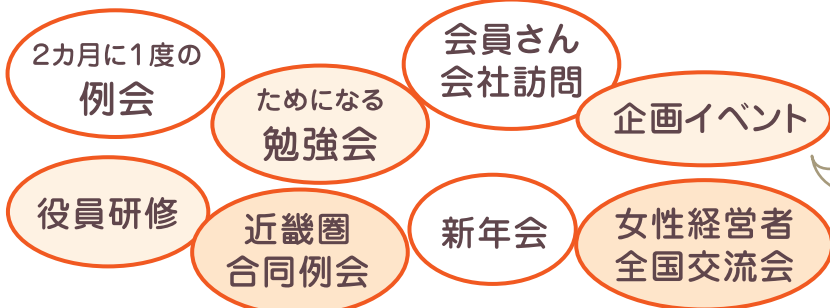

2014年9月
女性部会
30周年記念式典

2022年8月
現在

女性部会40周年！
2024年6月
第27回 女性経営者全国
交流会 in 大阪 開催!!

参加者803名♪
好きやねん！
この人、この街、この絆！

大阪で4度目の全国交流会♪
2023年は福岡です。

女性部会の活動

大阪女性部会は女性経営者、経営者夫人、女性幹部社員が
業種や年齢に関係なく、共に学びあえる場です。

男性は入会できませんが
各種イベント参加は
大歓迎です♪